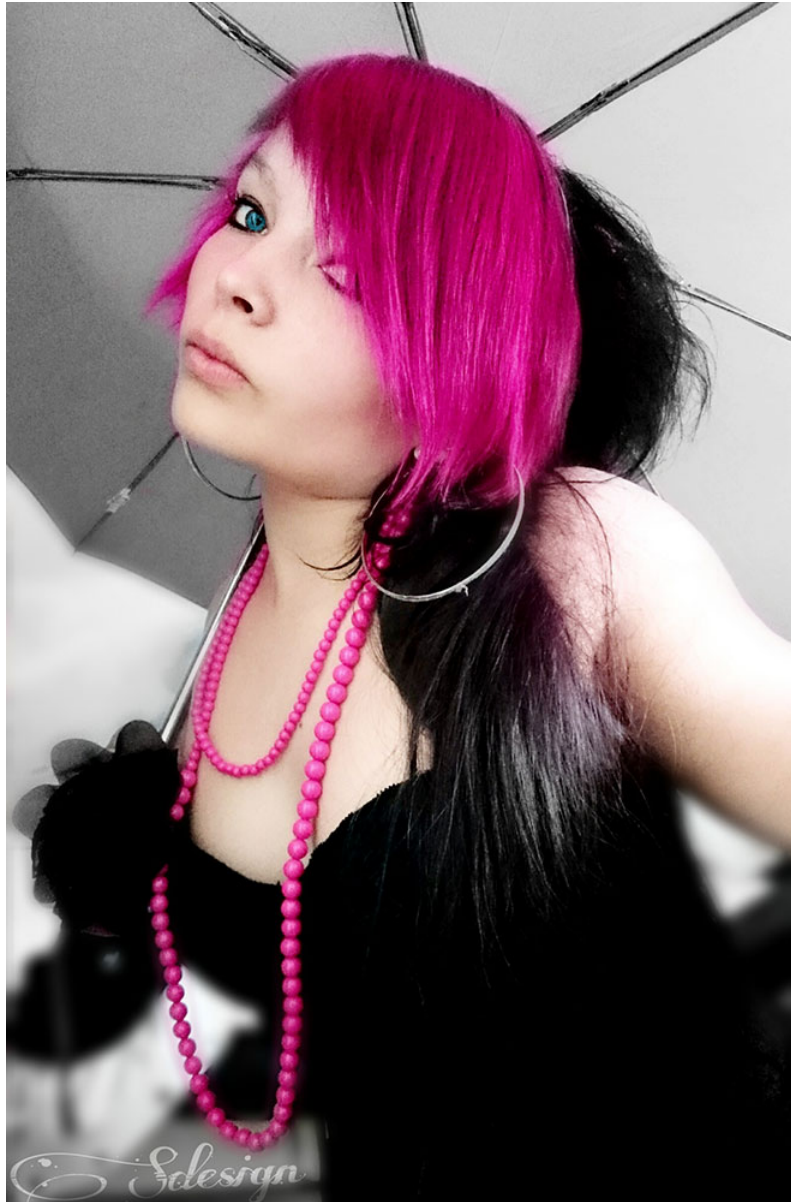

BROWNBILL®

Stephanie

Stephanie ist 1,20m groß und ist ein bisschen ausgeflippt und hat ein riesen Selbstbewusstsein.

Stephanie - Komparsen*innen, Models

Nationalität - n.A. • Größe - n.A. • Haarfarbe - n.A. • Augenfarbe - n.A.