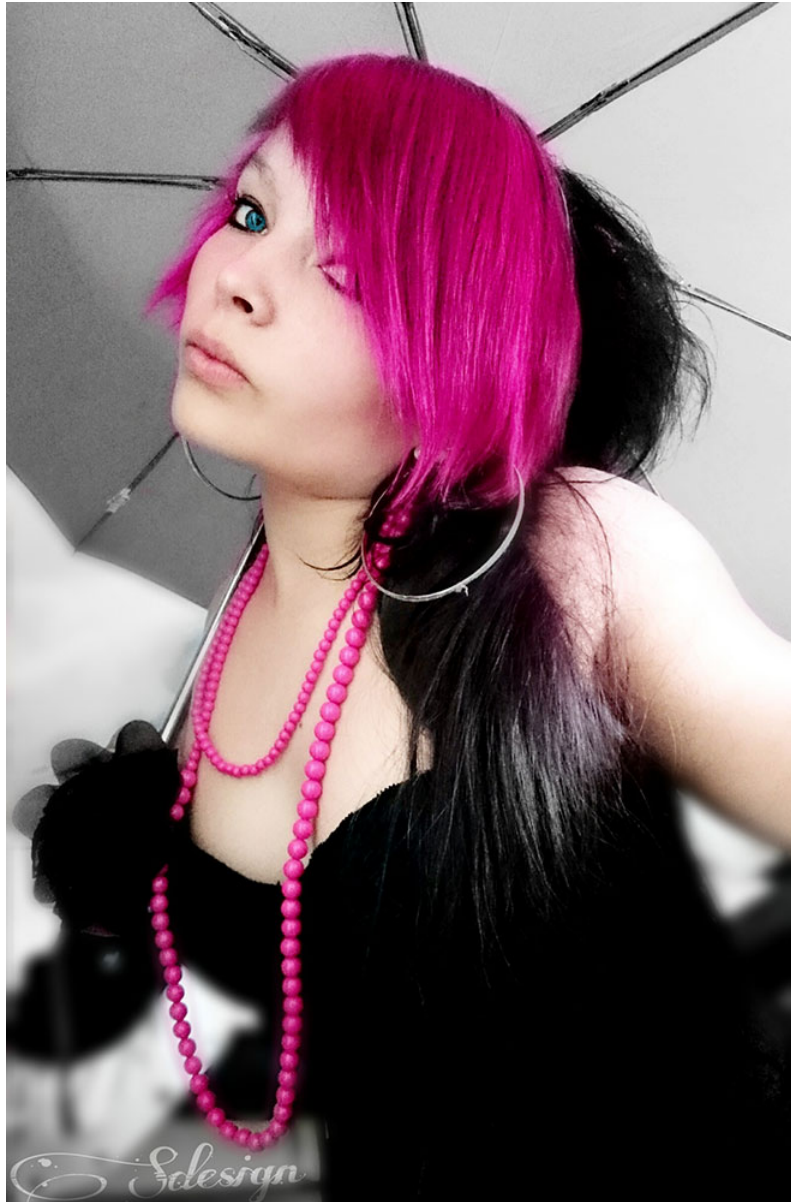

## Stephanie

Stephanie ist 1,20m groß und ist ein bisschen ausgeflippt und hat ein riesen Selbstbewusstsein.

Stephanie - Komparsen\*innen, Models

Nationalität - n.A. • Größe - n.A. • Haarfarbe - n.A. • Augenfarbe - n.A.