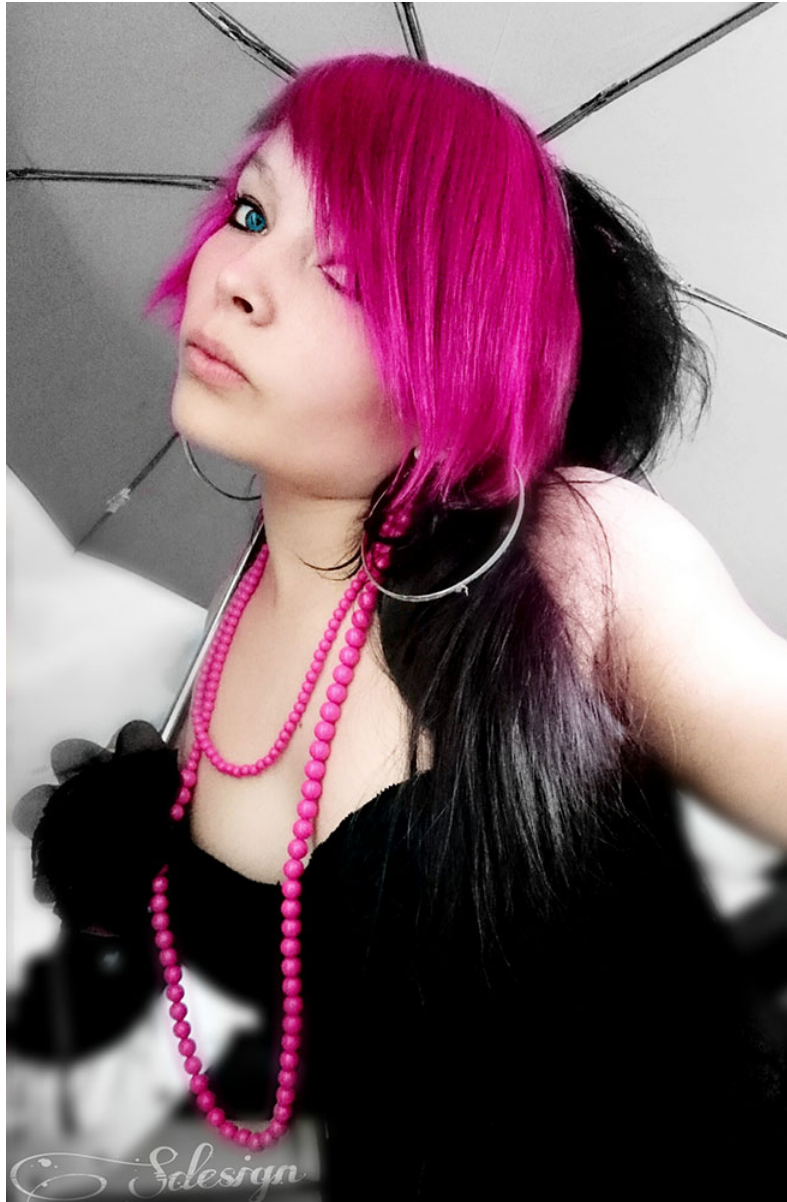

## Stephanie

Stephanie ist 1,20m groß und ist ein bisschen ausgeflippt und hat ein riesen Selbstbewusstsein.

Stephanie - Komparsen\*innen, Models

Nationalität - n.A. • Größe - n.A. • Haarfarbe - n.A. • Augenfarbe - n.A.